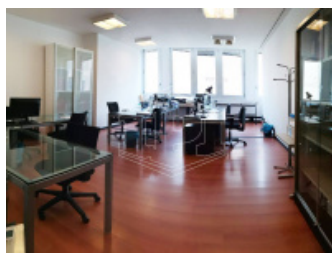

anche una investment company con un rilevante patrimonio immobiliare proprio.
IPI Agency è presente sul territorio nazionale, con filiali a Torino, Milano, Genova, Bologna, Padova, Roma, Napoli e Bari.

Filiale di Milano Corporate
Piazza Missori 2, 20122, Milano (MI)
Tel. 02 89093764
milano-corporate@ipi-agency.com
www.ipi-agency.com

Caratteristiche

Superficie:	668mq
Locali:	1
Bagni:	1
Classe energetica:	D

Secondarie

Portineria: Sì

Foto