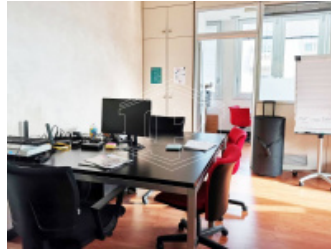

Milano Corporate
milano-corporate@ipi-agency.com
T. 02 89093764