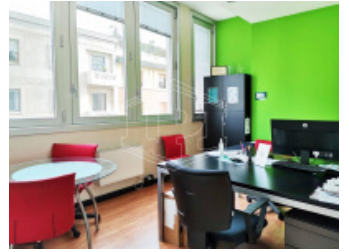

Milano Corporate
milano-corporate@ipi-agency.com
T. 02 89093764