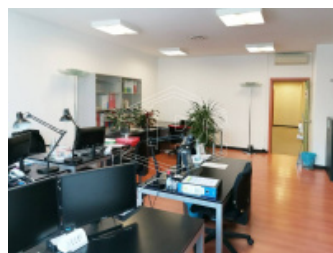

anche una investment company con un rilevante patrimonio immobiliare proprio.
IPI Agency è presente sul territorio nazionale, con filiali a Torino, Milano, Genova, Bologna, Padova, Roma, Napoli e Bari.

Filiale di Milano Corporate
Piazza Missori 2, 20122, Milano (MI)
Tel. 02 89093764
milano-corporate@ipi-agency.com
www.ipi-agency.com

Caratteristiche

Superficie:	668mq
Locali:	1
Bagni:	1
Classe energetica:	D

Secondarie

Portineria: Sì

Foto