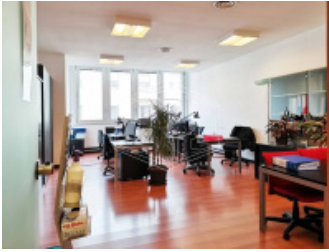

Milano Corporate
milano-corporate@ipi-agency.com
T. 02 89093764