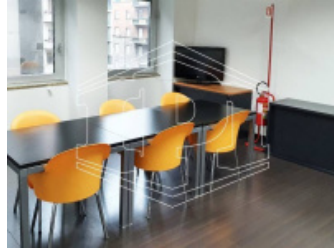

Milano Corporate
milano-corporate@ipi-agency.com
T. 02 89093764