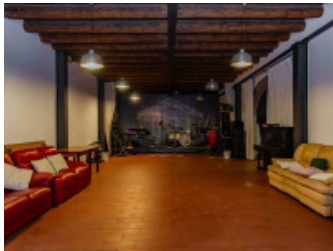

Posizione

via pioghella 10, Fiesso d'Artico

Tipo di contratto
Affitto

Prezzo dell'immobile
€ 2.500/mese

Superficie
200mq